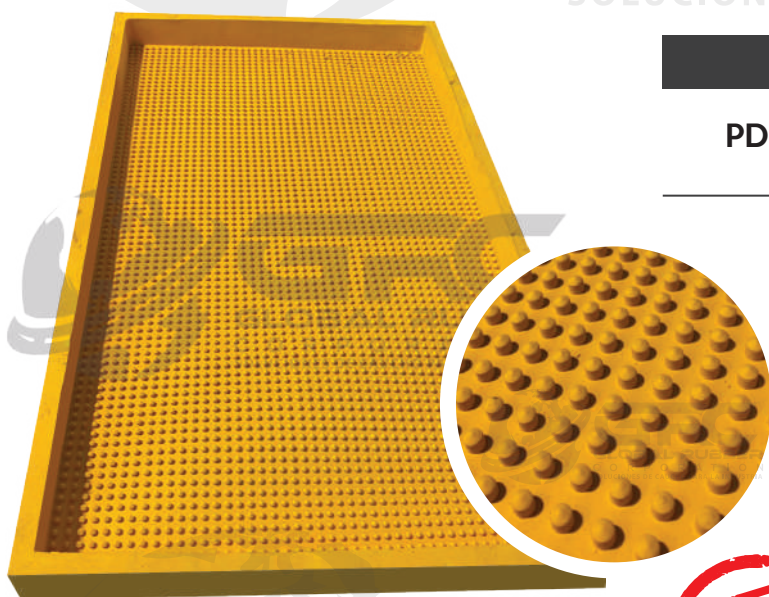

HOJA TÉCNICA DEL PEDILUVIO PREMIUM

**1 AÑO
DE GARANTÍA**

Pediluvio antideslizante utilizado especialmente como bandeja para la desinfección del calzado cuyo material está formulado a base de caucho neopreno siendo su principal característica la resistencia al alto tránsito y propiedades químicas para las soluciones de desinfección. Además, cuenta con un color amarillo para su fácil visualización y así evitar accidentes en lugares como campamentos mineros.

Las alfombras de GLOBAL RUBBER se presentan en un tamaño adecuado para adaptarse a la mayoría de las puertas de entrada y su acabado en alto relieve proporciona una acción limpiadora que elimina los agentes contaminantes del calzado.

Este piso es un elemento importante para la industria en general en cumplimiento del protocolo establecido para evitar la propagación del **COVID 19**.

MEDIDAS

PD	* 50 cm de ancho	* 5 cm altura total
	* 80 cm longitud	

PROPIEDADES

Color: Amarillo
Material: Caucho Neopreno de primer uso
Dureza: 60-70 SHR A
Acido diluidos : Bueno
Bases : Bueno
Agua y vapor : Bueno
Resistencia al ozono: Bueno
Elongación: 400%

OBSERVACIONES