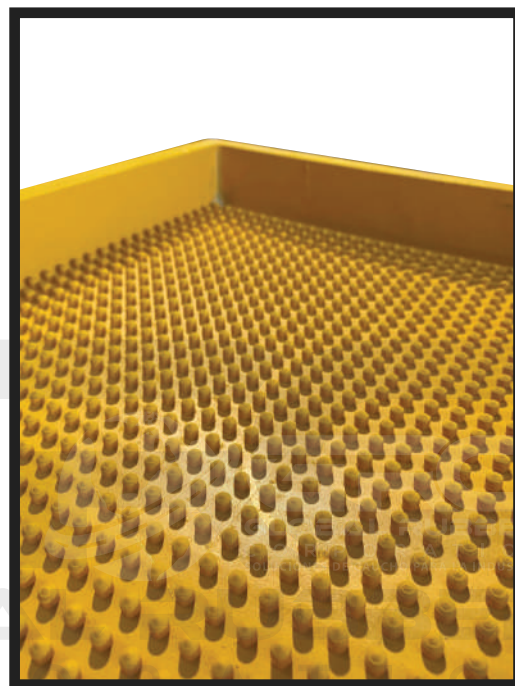

HOJA TÉCNICA DEL PEDILUVIO PREMIUM

**1 AÑO
DE GARANTÍA**

Pediluvio antideslizante utilizado especialmente como bandeja para la desinfección del calzado cuyo material está formulado a base de caucho neopreno siendo su principal característica la resistencia al alto tránsito y propiedades químicas para las soluciones de desinfección. Además, cuenta con un color amarillo para su fácil visualización y así evitar accidentes en lugares como campamentos mineros.

Las alfombras de GLOBAL RUBBER se presentan en un tamaño adecuado para adaptarse a la mayoría de las puertas de entrada y su acabado en alto relieve proporciona una acción limpiadora que elimina los agentes contaminantes del calzado.

Este piso es un elemento importante para la industria en general en cumplimiento del protocolo establecido para evitar la propagación del **COVID 19**.

MEDIDAS

PD	* 50 cm de ancho	* 5 cm altura total
	* 80 cm longitud	

PROPIEDADES

Color: Amarillo
Material: Caucho Neopreno de primer uso
Dureza: 60-70 SHR A
Acido diluidos : Bueno
Bases : Bueno
Agua y vapor : Bueno
Resistencia al ozono: Bueno
Elongación: 400%

OBSERVACIONES